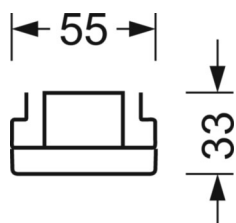

Механика

цвет корпуса	белый стандартный для электротехники RAL 9016
размеры (LxWxH/DxH)	1531mm x 55mm x 33mm
вес (нетто)	1.9kg
Вид монтажа	сборка трековых систем, световая структура

DEEP-LINK

<https://www.regiolum.de/ru/article/19412004020>

Ссылка	LED 6000lm 840
ηLB	100 %
Φ ↓/↑	98 % / 2 %
UGR поп./вдоль	20.0 / 20.4

размеры

L	1531 mm	Длина
B	55 mm	Ширина
H	33 mm	Высота