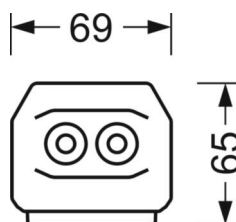

Механика

цвет корпуса	белый стандартный для электротехники RAL 9016
размеры (LxWxH/DxH)	1531mm x 55mm x 33mm
вес (нетто)	1.9kg
Вид монтажа	сборка трековых систем, световая структура

DEEP-LINK

<https://www.regiolum.de/ru/article/19412004020>

Ссылка	LED 6000lm 840
ηLB	100 %
Φ ↓/↑	98 % / 2 %
UGR поп./вдоль	20.0 / 20.4

размеры

L	1531 mm	Длина
B	55 mm	Ширина
H	33 mm	Высота