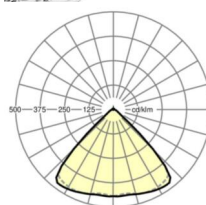

Механика

цвет корпуса	белый стандартный для электротехники RAL 9016
размеры (LxWxH/DxH)	1531mm x 55mm x 33mm
вес (нетто)	1.9kg
Вид монтажа	сборка трековых систем, световая структура

DEEP-LINK

<https://www.regiolum.de/ru/article/19412004020>

Ссылка	LED 6000lm 840
ηLB	100 %
Φ ↓/↑	98 % / 2 %
UGR поп./вдоль	20.0 / 20.4

размеры

L	1531 mm	Длина
B	55 mm	Ширина
H	33 mm	Высота